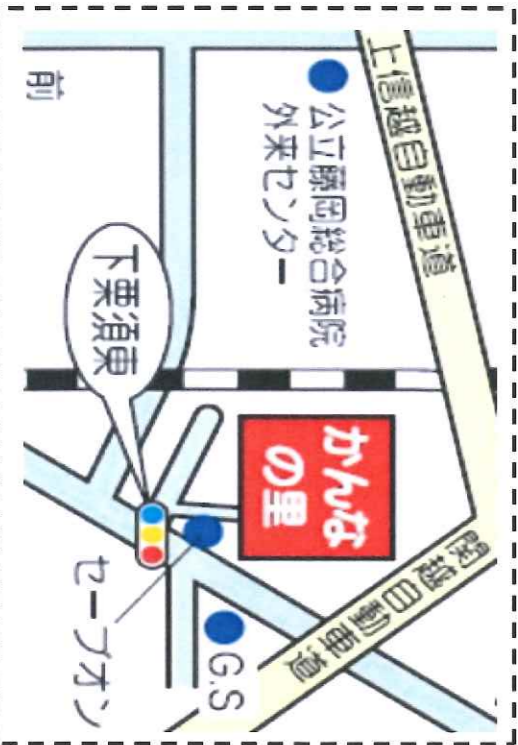

だい かい ざと のうりようさい
第19回 かななの里 納涼祭

かなな祭

にってい ねん がつ にち ど
日程・・・2017年 7月29日(土)

じかん じこ じこ じこ
時間・・・午後12時～午後3時まで

ばしよ ざと
場所・・・かななの里

～プログラム～

- としかすかい しもくりすふじんかい ころれい ほんおど
○敏賀寿会と下栗須婦人会による恒例の盆踊り
- はくりよくまんてん じょうしゅううえすきかんれいだいこ
○迫力満点!! 上州上杉管領太鼓

- だいでうげいにん き
○大道芸人ピラフが魅せるパフオーマンスとバルーン教室
- しじん おく こころ よか せ かく お
○詩人なつびんがあなたに送る心に寄り添う書き下ろし
- ざと りようしや おんかくはつびよう
○かななの里、マロニエ利用者による音楽発表

やきそば、フランクフルト、かき氷などの模擬店や、射的や輪投げゲーム
(景品出ます!)など、楽しい催しも用意しております♪
バザー、作品販売も行いますので、ぜひ皆さんでお出かけ下さい♪

うてんけっこう ざとえんない おこな
雨天決行 : かななの里園内で行います。

ざと ふじおかししもくりす
かななの里 藤岡市下栗須887-1
でんわばんごう 電話番号 0274-24-5885